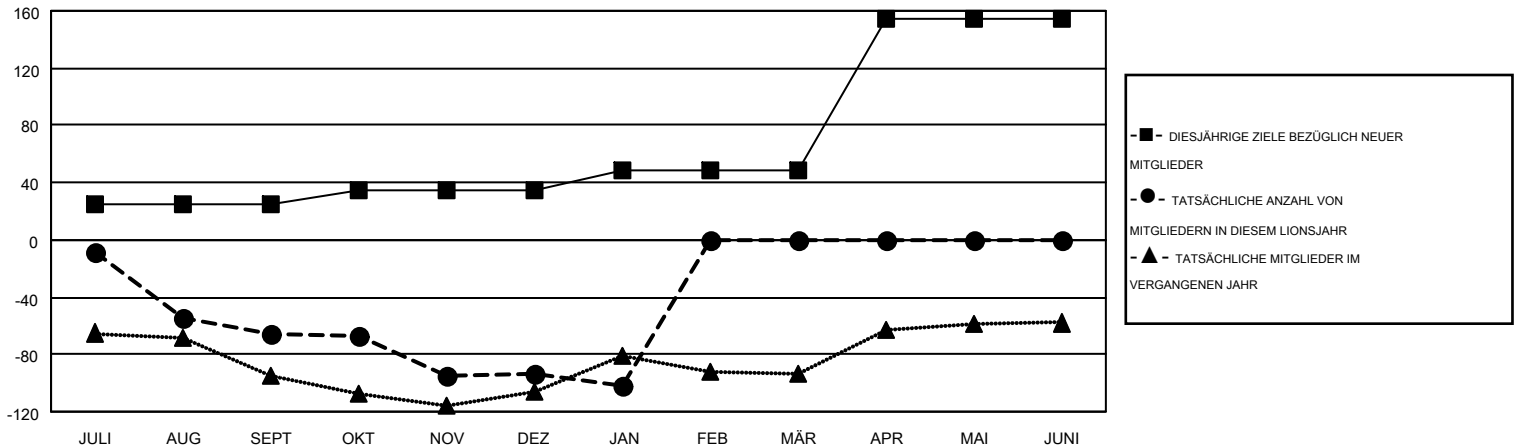

MONTHLY MEMBERSHIP PROGRESS REPORT

Results as of: 1/31/2016

Multiple District 114

LOCATION: AUSTRIA

GMT: CARL ROBERT RETTBY

GMT KONST. GEB.: 4

Clubs					Pro Mitglied				
ERGEBNISSE FÜR 2015-2016					ERGEBNISSE FÜR 2015-2016				
QUARTAL	ZIEL NEUE CLUBS	NEUE CLUBS	AUFGELOSTE CLUBS	NETTO-GEWINN/-VERLUST	QUARTAL	ZIEL NEUE MITGLIEDER	HINZUGEFÜGTE GRÜNDUNGS- UND NEUE MITGLIEDER	AUSGESCHIEDENE MITGLIEDER	NETTO-GEWINN/-VERLUST
JULI/AUG/SEPT	1	0	0	0	JULI/AUG/SEPT	25	165	231	-66
OKT/NOV/DEZ	0	0	0	0	OKT/NOV/DEZ	10	69	96	-27
JAN/FEB/MÄR	1	0	0	0	JAN/FEB/MÄR	14	20	29	-9
APR/MAI/JUNI	4	0	0	0	APR/MAI/JUNI	106	0	0	0

ZIELE UND TATSÄCHLICHE NEUE CLUBS KUMULATIV

ZIELE UND TATSÄCHLICHE MITGLIEDER KUMULATIV

ABGEMELDETE CLUBS: 0	132 VON 261 CLUBS HABEN 1 ODER MEHR NEUE MITGLIEDER AUFGENOMMEN	GESCHLECHTERVERTEILUNG MANN 7,445 (86.93%) FRAU 1,119 (13.07%)
AUSGETRETENE MITGLIEDER VERSTORBEN 55 CLUB AUFGELOST 0 ANDERE 301 GESAMT 356	KLICKEN SIE HIER FÜR ANGABEN ZUM ZUSTAND DES CLUBS	FAMILIENMITGLIEDER 173 HAUSHALTSVORSTAND 83 NICHT-FAMILIENVORSTAND 90