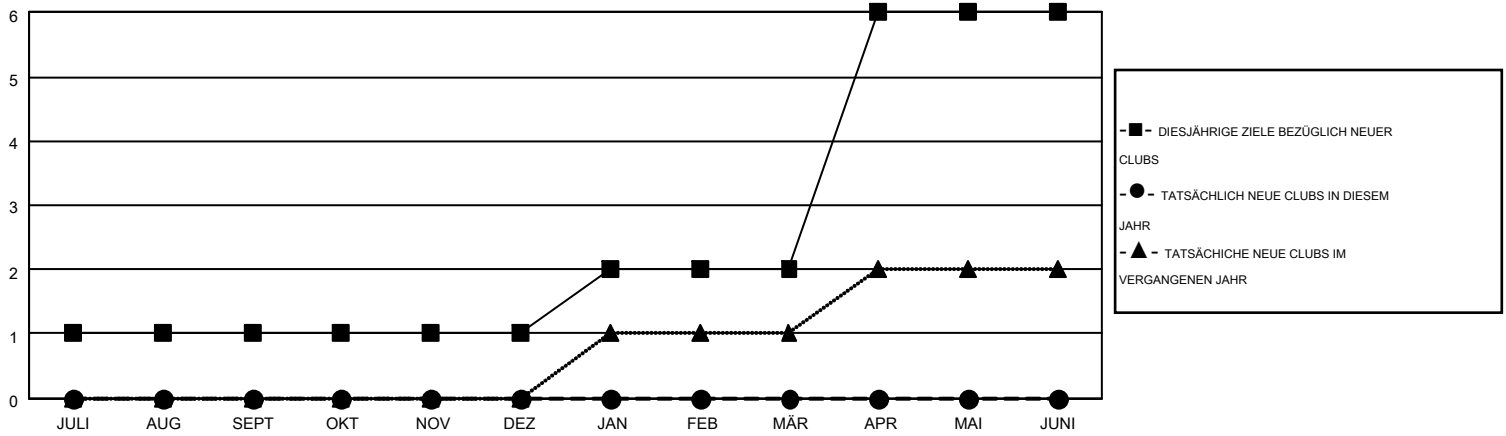

MONTHLY MEMBERSHIP PROGRESS REPORT

Results as of: 1/31/2016

Multiple District 114

LOCATION: AUSTRIA

GMT: CARL ROBERT RETTBY

GMT KONST. GEB.: 4

Clubs					Pro Mitglied				
ERGEBNISSE FÜR 2015-2016					ERGEBNISSE FÜR 2015-2016				
QUARTAL	ZIEL NEUE CLUBS	NEUE CLUBS	AUFGELOSTE CLUBS	NETTO-GEWINN/-VERLUST	QUARTAL	ZIEL NEUE MITGLIEDER	HINZUGEFÜGTE GRÜNDUNGS- UND NEUE MITGLIEDER	AUSGESCHIEDENE MITGLIEDER	NETTO-GEWINN/-VERLUST
JULI/AUG/SEPT	1	0	0	0	JULI/AUG/SEPT	25	165	231	-66
OKT/NOV/DEZ	0	0	0	0	OKT/NOV/DEZ	10	69	96	-27
JAN/FEB/MÄR	1	0	0	0	JAN/FEB/MÄR	14	20	29	-9
APR/MAI/JUNI	4	0	0	0	APR/MAI/JUNI	106	0	0	0

ZIELE UND TATSÄCHLICHE NEUE CLUBS KUMULATIV

ZIELE UND TATSÄCHLICHE MITGLIEDER KUMULATIV

ABGEMELDETE CLUBS: 0	132 VON 261 CLUBS HABEN 1 ODER MEHR NEUE MITGLIEDER AUFGENOMMEN	GESCHLECHTERVERTEILUNG MANN 7,445 (86.93%) FRAU 1,119 (13.07%)
AUSGETRETENE MITGLIEDER VERSTORBEN 55 CLUB AUFGELOST 0 ANDERE 301 GESAMT 356	KLICKEN SIE HIER FÜR ANGABEN ZUM ZUSTAND DES CLUBS	FAMILIENMITGLIEDER 173 HAUSHALTSVORSTAND 83 NICHT-FAMILIENVORSTAND 90